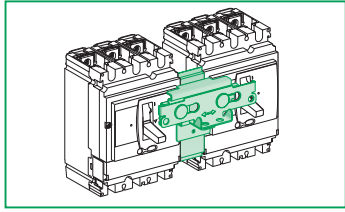

**Compact NSX100-630
FPower NSX / GV7
Compact NSJ**

Mechanical interlock for toggles
Interverrouillage mécanique cde maneton
Interenclavamiento mecánico mando directo

Merlin Gerin
Square D
Telemecanique